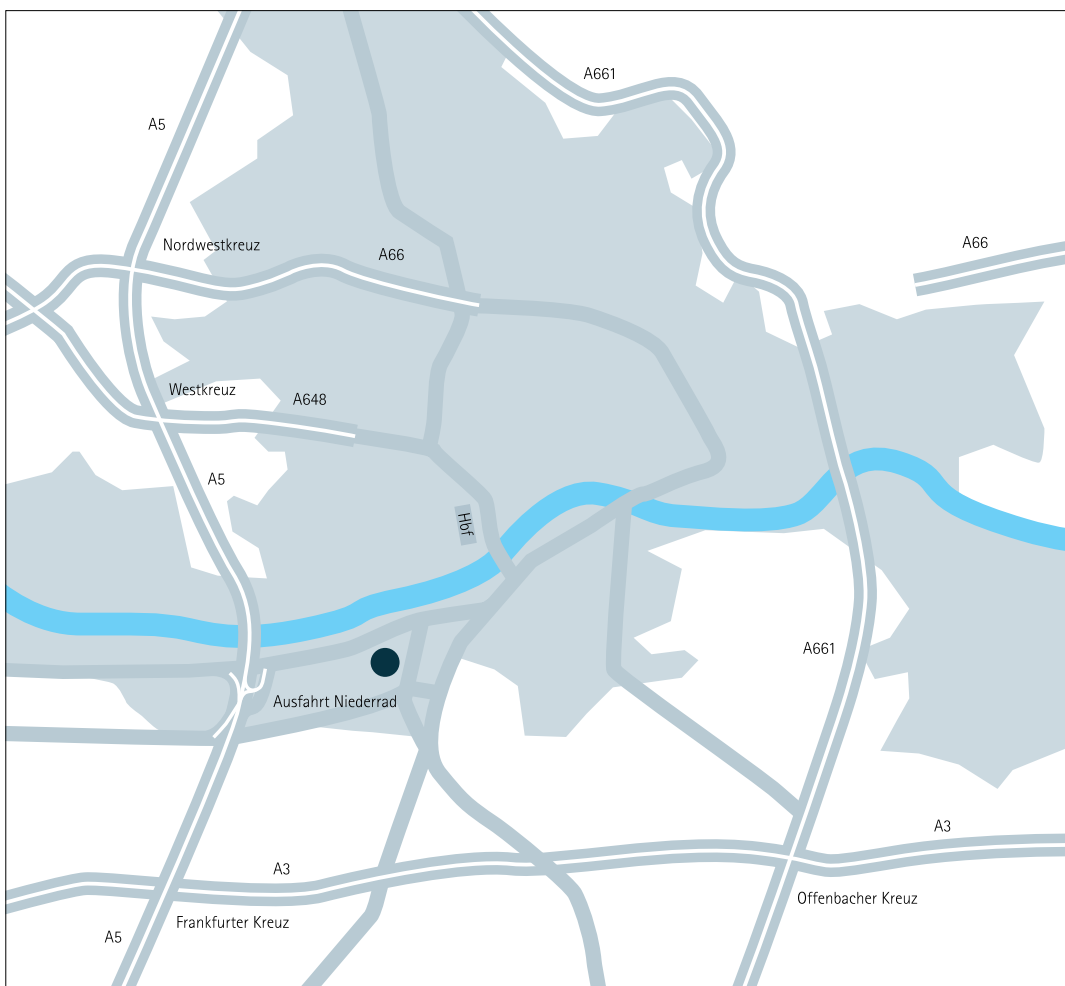

Anreise mit dem Auto

Aus Richtung Nord:

Von A 5 nehmen Sie die Abfahrt 21 „Niederrad | Schwanheim | Uni-Klinik“. Biegen Sie links ab und fahren Sie parallel der Straßenbahn ca. 2,4 km Richtung „Niederrad“. Biegen Sie dann links ab von Triftstraße in Rennbahnstraße den Straßenbahnschienen weiter folgend. Nach ca. 500 m biegen Sie links in die „Heinrich-Hoffmann-Straße“ ein. Die hoffmanns höfe befinden sich nach etwa 150 m auf der rechten Seite.

Aus Richtung Ost, Süd, West:

Vom Frankfurter Kreuz auf der A5 weiter Richtung Frankfurt-West | Kassel. Nach etwa 3 km nehmen Sie die Abfahrt 21 „Niederrad / Schwanheim | Uni-Klinik“. Folgen Sie der Beschilderung „Stadtmitte | Uni-Klinik“ nach rechts. Nach etwa 1,5 km folgen Sie der Abzweigung „Niederrad | Rennbahn“ nach rechts. Nach 100 m biegen Sie rechts in die Heinrich-Hoffmann-Straße ein. Die hoffmanns höfe befinden sich nach etwa 150 m auf der rechten Seite.